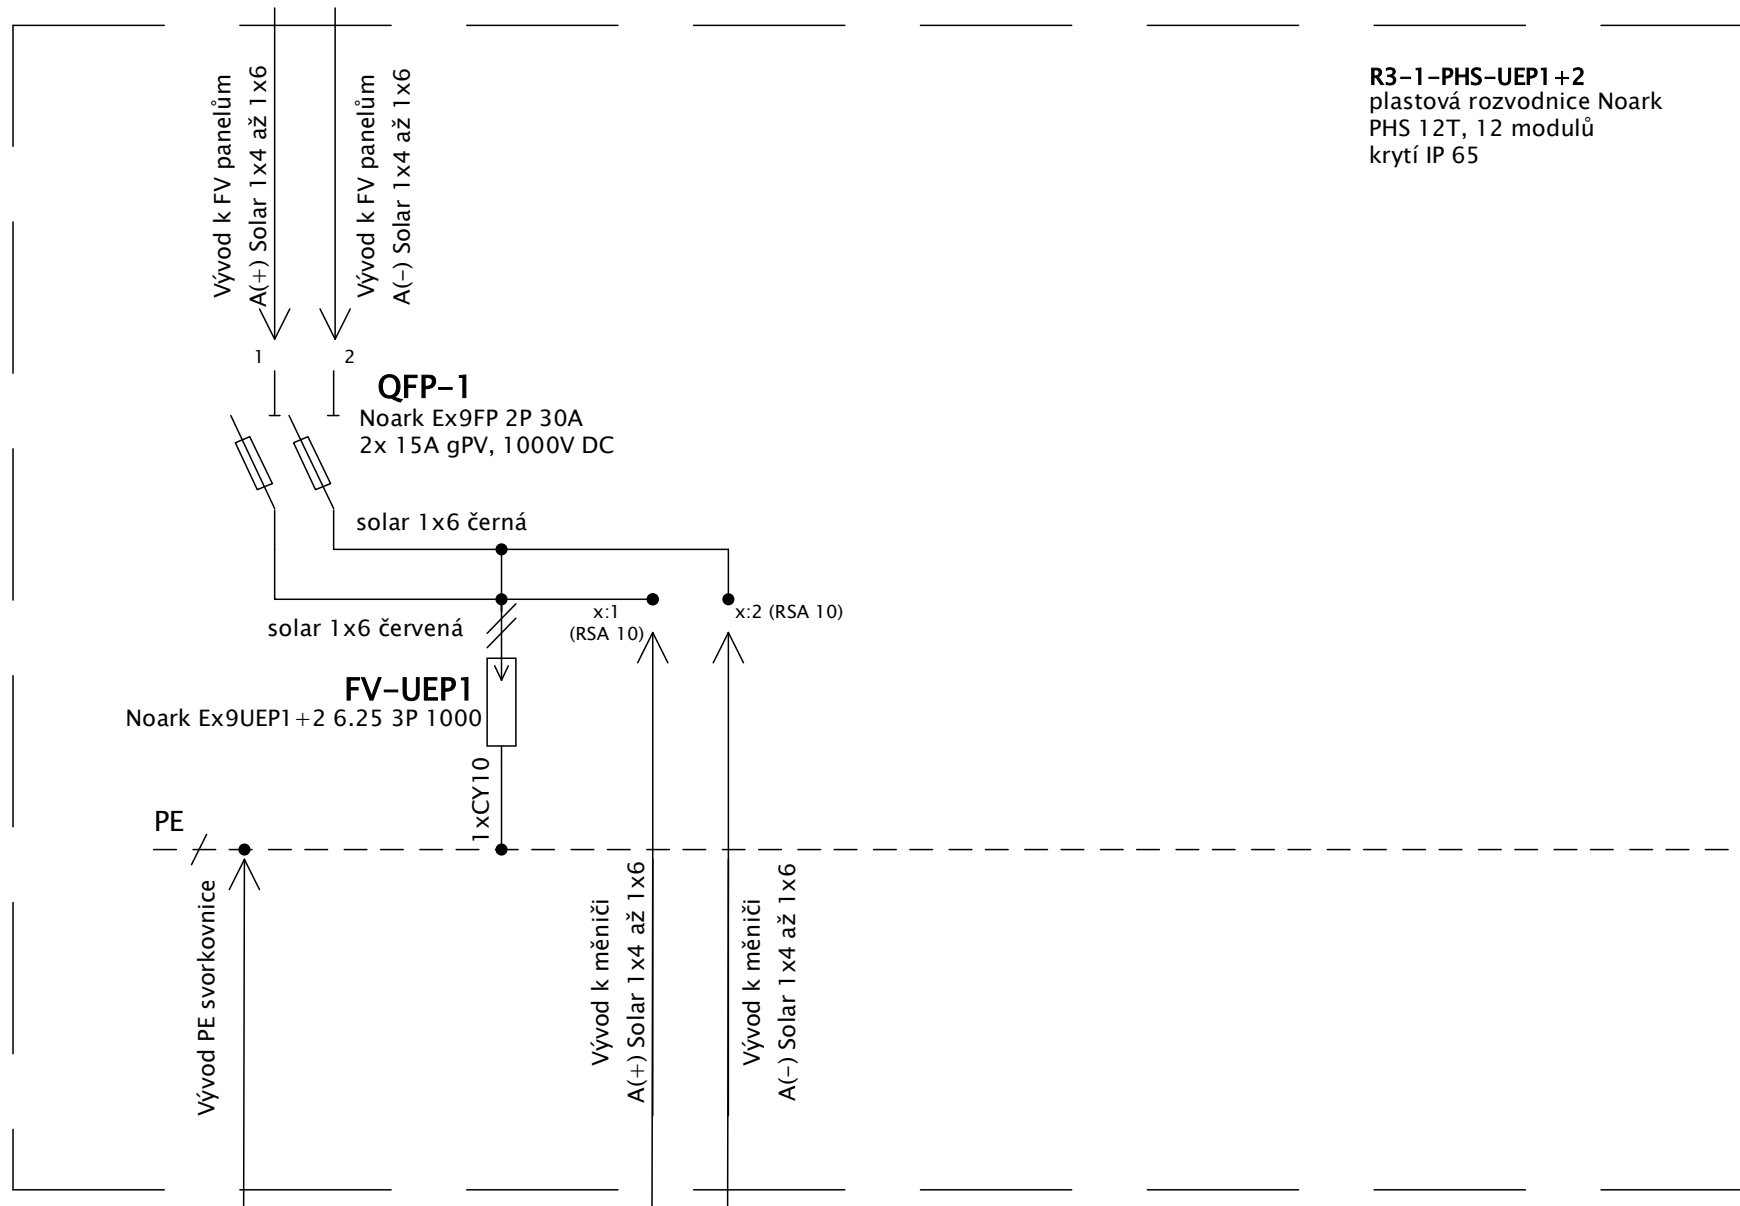

R3-1-PHS-UEP1+2

R3-1-PHS-UEP1+2
plastová rozvodnice Noark
PHS 12T, 12 modulů
krytí IP 65

R3-1-PHS-UEP1+2

R3-1-PHS-UEP1+2
plastová rozvodnice Noark
PHS 12T, 12 modulů
krytí IP 65