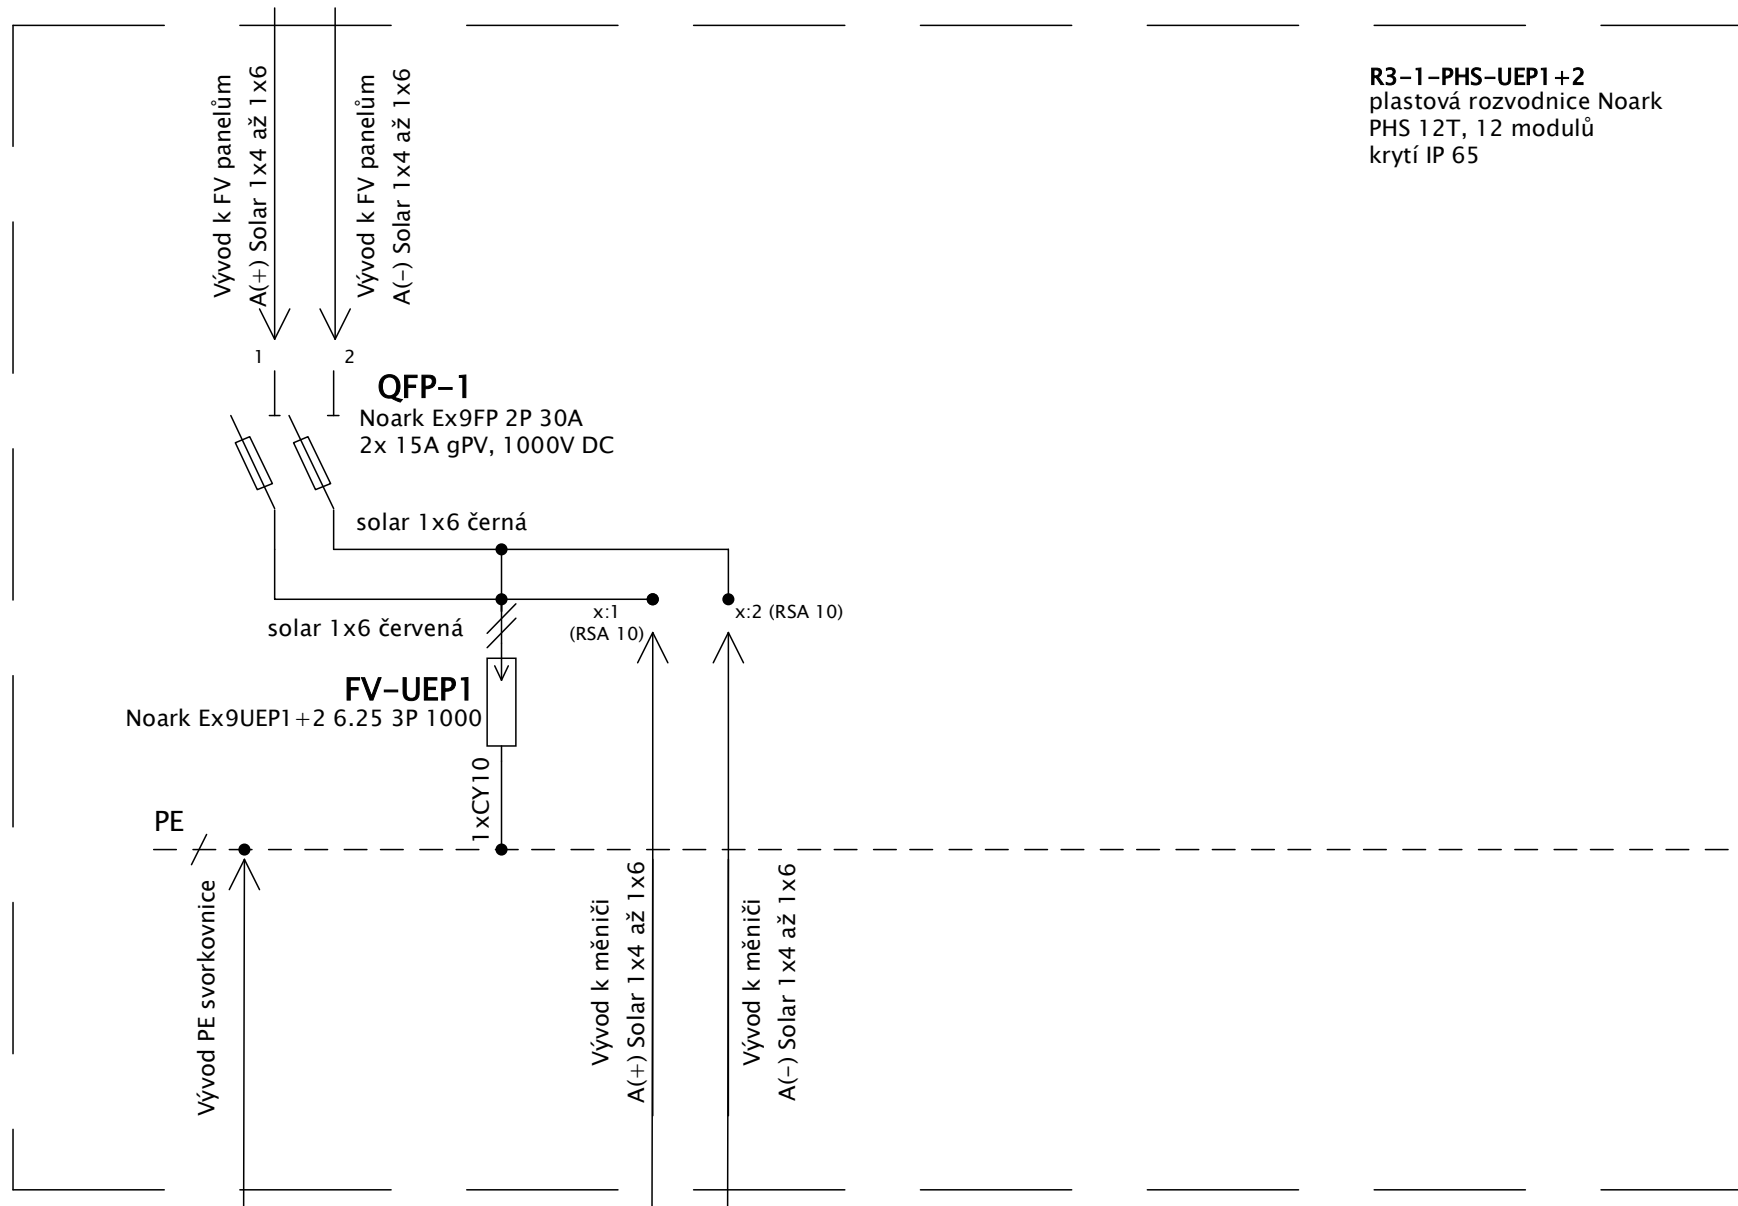

R3-1-PHS-UEP1+2

R3-1-PHS-UEP1+2
plastová rozvodnice Noark
PHS 12T, 12 modulů
krytí IP 65

R3-1-PHS-UEP1+2

R3-1-PHS-UEP1+2
plastová rozvodnice Noark
PHS 12T, 12 modulů
krytí IP 65