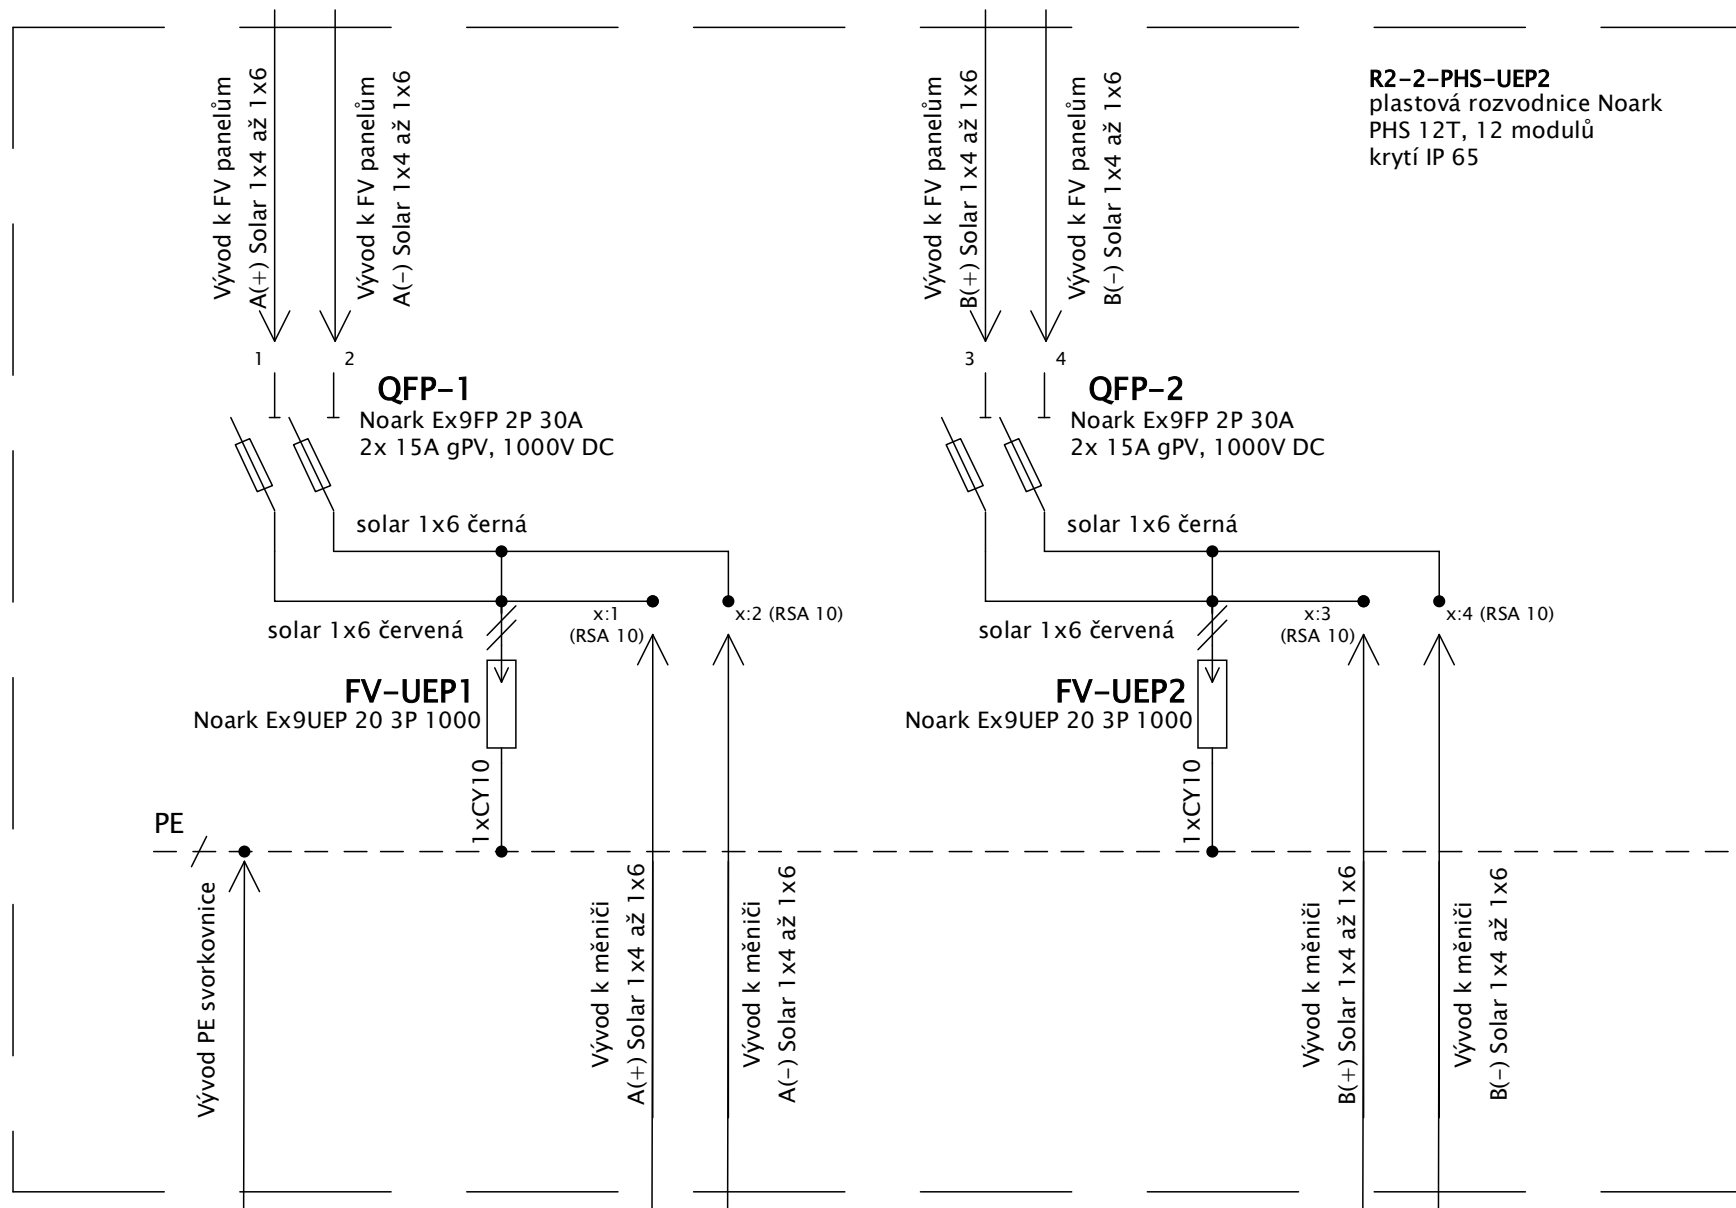

R2-2-PHS-UEP2

R2-2-PHS-UEP2

R2-2-PHS-UEP2
plastová rozvodnice Noark
PHS 12T, 12 modulů
krytí IP 65