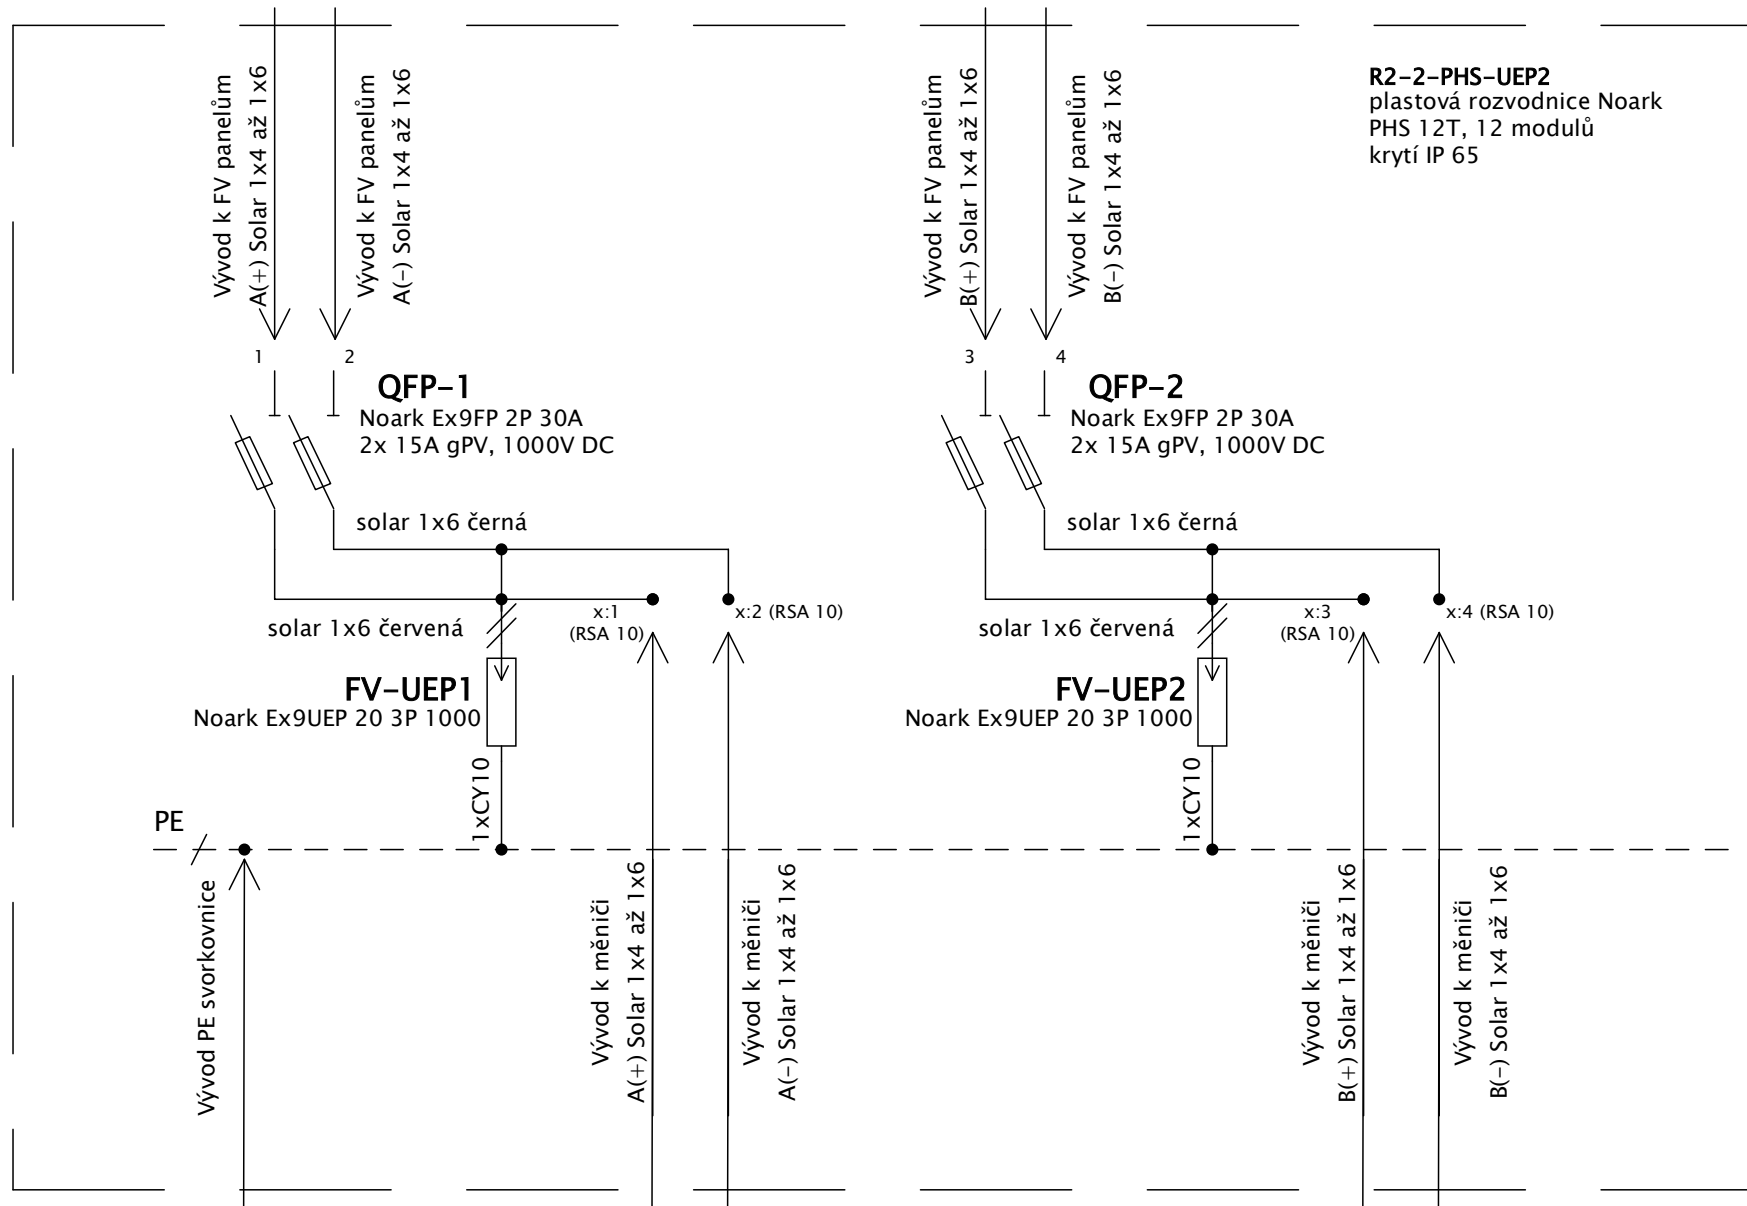

R2-2-PHS-UEP2

R2-2-PHS-UEP2

R2-2-PHS-UEP2
plastová rozvodnice Noark
PHS 12T, 12 modulů
krytí IP 65