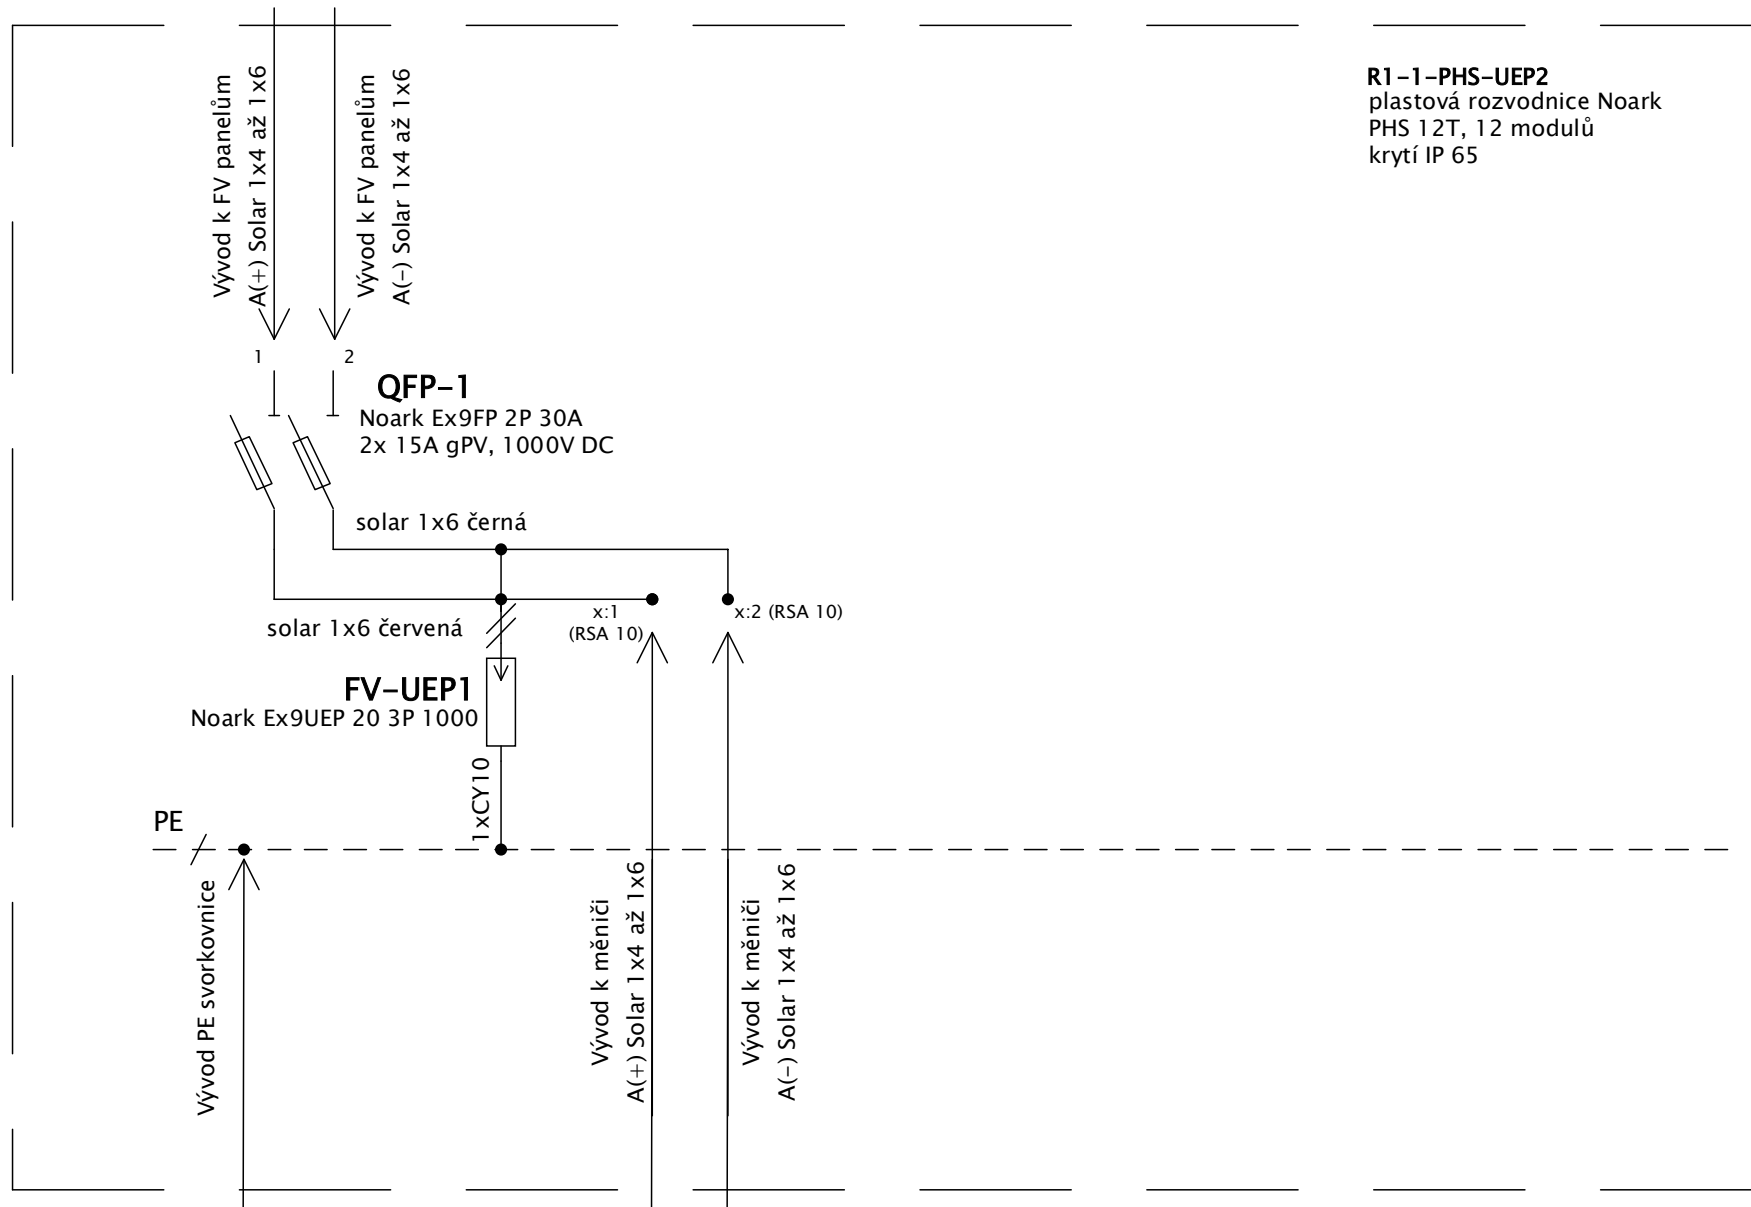

R1-1-PHS-UEP2

R1-1-PHS-UEP2
plastová rozvodnice Noark
PHS 12T, 12 modulů
krytí IP 65

R1-1-PHS-UEP2

R1-1-PHS-UEP2
plastová rozvodnice Noark
PHS 12T, 12 modulů
krytí IP 65