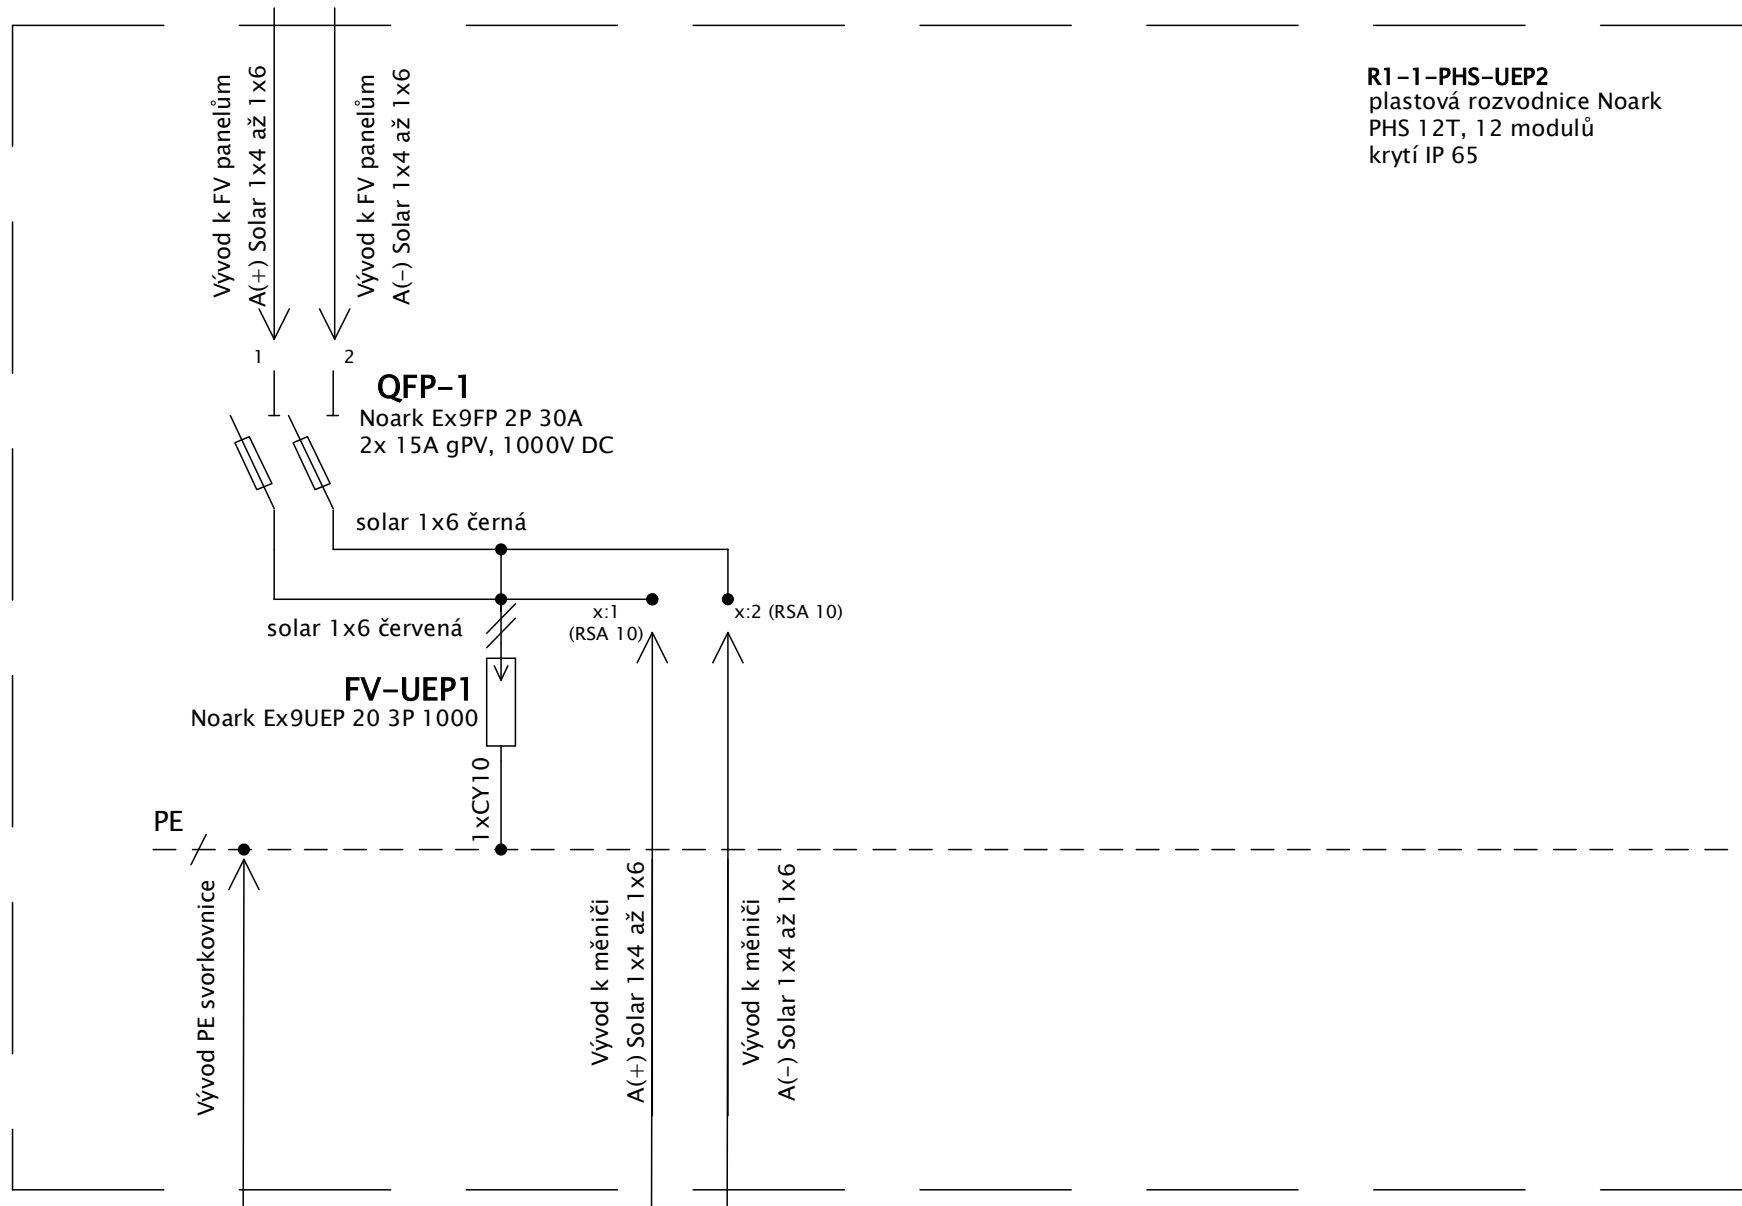

R1-1-PHS-UEP2

R1-1-PHS-UEP2
plastová rozvodnice Noark
PHS 12T, 12 modulů
krytí IP 65

R1-1-PHS-UEP2

R1-1-PHS-UEP2
plastová rozvodnice Noark
PHS 12T, 12 modulů
krytí IP 65