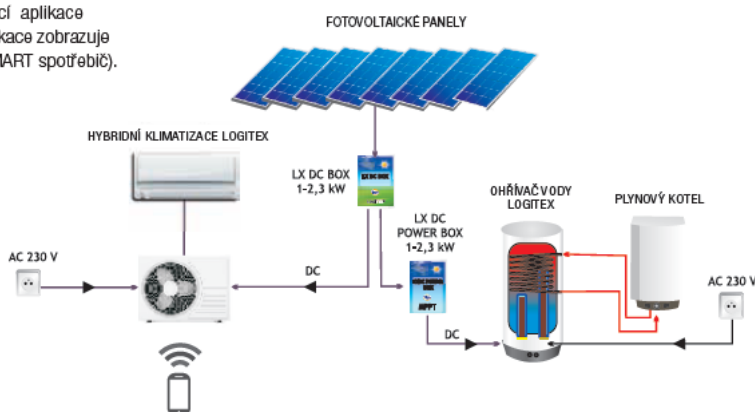

## První klimatizace, která chladí a topí téměř zdarma

Naše hybridní klimatizace Logitex, pro Váš dům, byt či kancelář, výrobní halu, skleník a pod..

**Hybridní klimatizace**, která zpracovává prioritně elektřinu - stejnosměrný proud, který vyrábějí nainstalované fotovoltaické panely a až když je nižší energetický zisk než je jejich výroba a je stále třeba chladit či topit, klimatizace začne odebírat jen rozdíl energie ze sítě. Spínání klimatické jednotky je možné pomocí přiloženého dálkového ovládání nebo pomocí aplikace v mobilním telefonu a to přes WIFI, kdy aplikace zobrazuje i aktuální vnitřní a venkovní teplotu (tzv. SMART spotřebič).

## Klimatizace LX

**Hybridní klimatizace** zpracovává prioritně elektrickou energii kterou vyrábějí nainstalované fotovoltaické panely (stejný proud) a až v momentě, kdy je nižší energetický výkon z panelů jako je potřebný výkon klimatizace - a je stále třeba chladit či topit - tak klimatizace začne odebírat jen rozdíl (tedy tu chybějící energii) ze sítě.

Obj. číslo	Název	Chlazení výstup [W]	Chlazení vstup [W]	Topení výstup [W]	Topení vstup [W]	Základní rozměry [mm]	Hmotnost [kg]
106020025	LX 35	1000 - 3700	100 - 1580	1000 - 4500	130 - 1510	Venkovní jednotka	850 X 310 x 550
						Vnitřní jednotka	805 X 194 x 285
106020026	LX 50	1800 - 6000	140 - 2360	1300 - 6700	200 - 2410	Venkovní jednotka	850 X 310 x 551
						Vnitřní jednotka	957 X 213 x 302